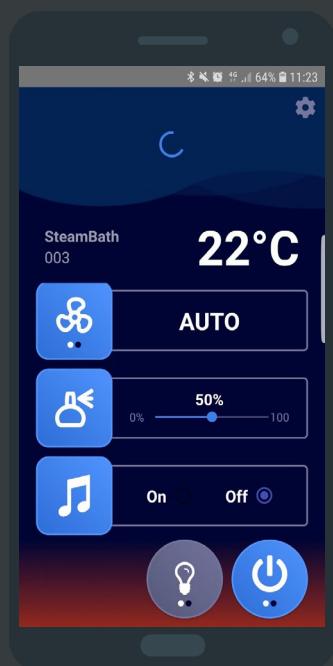

Interrupteur d'arrêt d'urgence
Télécommande déportée
Timer

INSTALLATION DU STEAM BATH

La gamme Devatec est conçue pour être fiable, performante et sécurisée pour vous offrir une expérience bien-être agréable.

L'APPLICATION DEVATEC STEAM BATH

FONCTIONNALITÉS

- Démarrage et arrêt du bain vapeur
- Contrôle simultané de plusieurs appareils
- Réglage précis de la température et de la diffusion de parfum
- Contrôle de l'éclairage
- Possibilité de bénéficier de 4 options de votre choix : musique, éclairage d'ambiance, sièges chauffants, inhalateurs etc...
- Personnalisation possibilité avec votre propre logo

Grâce à la technologie Devatec Gateway, le Steam Bath peut être piloté depuis votre smartphone via l'application intelligente "Devatec Steam Bath", disponible gratuitement sur le Play Store et l'App Store.