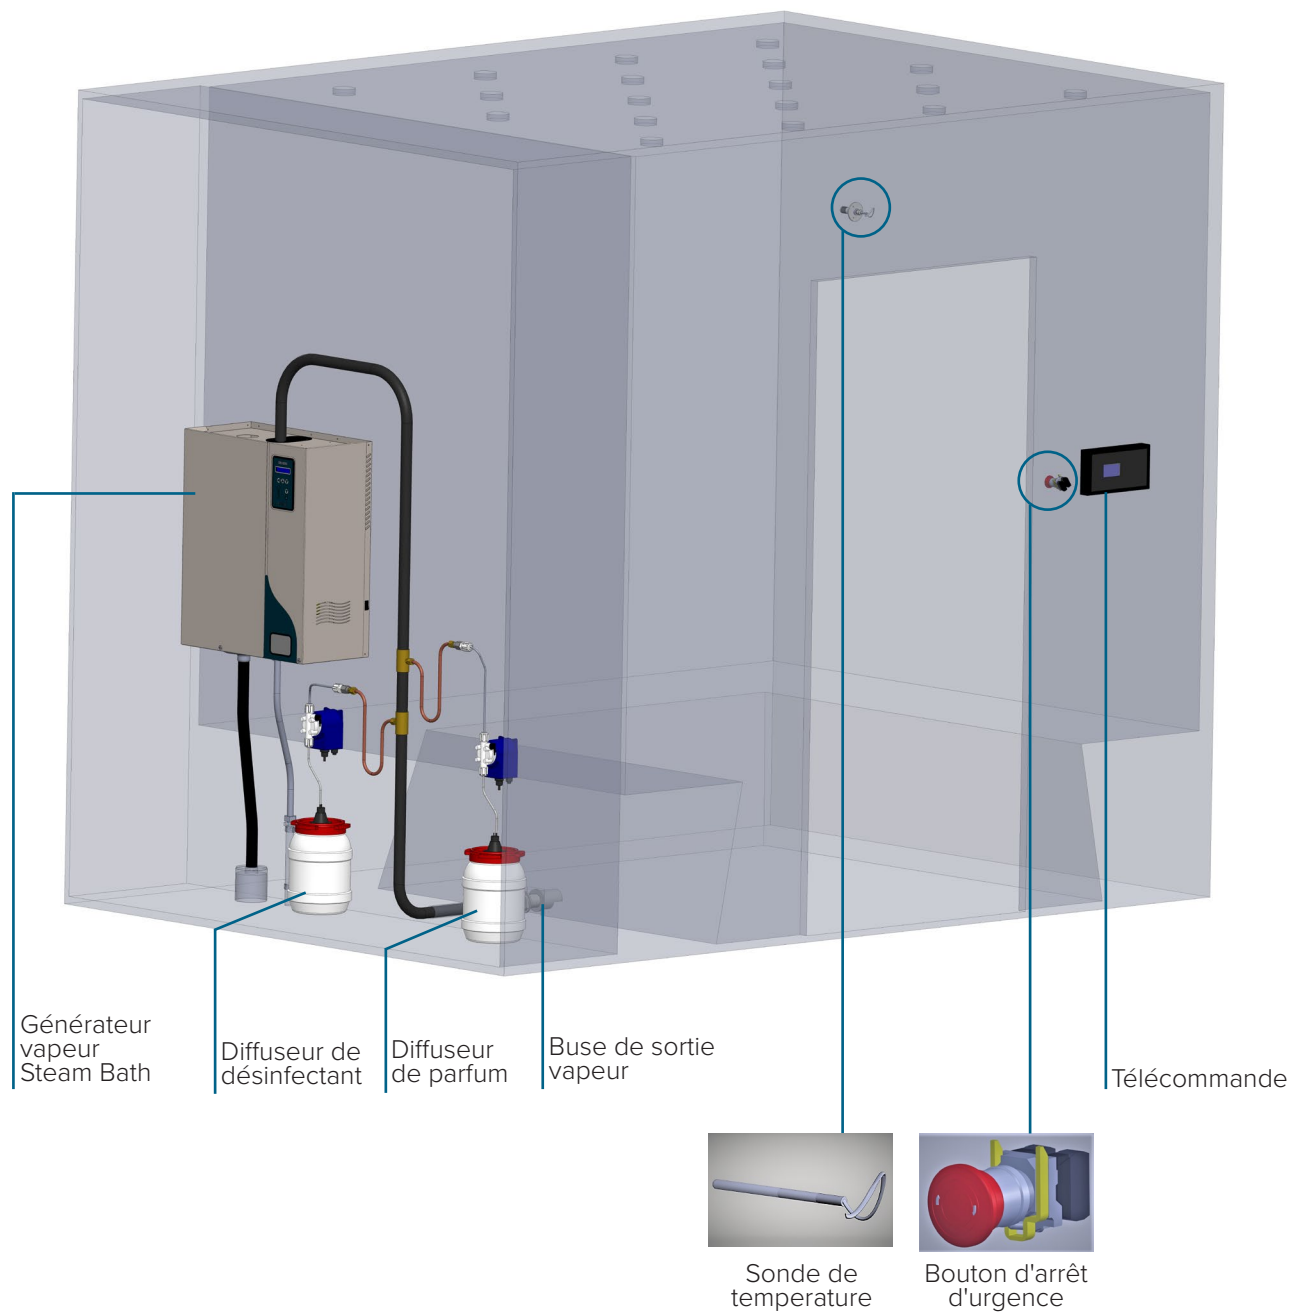

DIFFUSEUR DE PARFUM ET DE DESINFECTANT

- Bidon de 7 litres en polyéthylène de qualité alimentaire
- Pompe doseuse avec serpentin

BUSE VAPEUR

- Anti-brûlure
- 2 diamètres : $\varnothing 25$ mm et $\varnothing 40$ mm

Interrupteur d'arrêt d'urgence
Télécommande déportée
Timer

INSTALLATION DU STEAM BATH

La gamme Devatec est conçue pour être fiable, performante et sécurisée pour vous offrir une expérience bien-être agréable.

L'APPLICATION DEVATEC STEAM BATH

FONCTIONNALITÉS

- Démarrage et arrêt du bain vapeur
- Contrôle simultané de plusieurs appareils
- Réglage précis de la température et de la diffusion de parfum
- Contrôle de l'éclairage
- Possibilité de bénéficier de 4 options de votre choix : musique, éclairage d'ambiance, sièges chauffants, inhalateurs etc...
- Personnalisation possibilité avec votre propre logo

Grâce à la technologie Devatec Gateway, le Steam Bath peut être piloté depuis votre smartphone via l'application intelligente "Devatec Steam Bath", disponible gratuitement sur le Play Store et l'App Store.